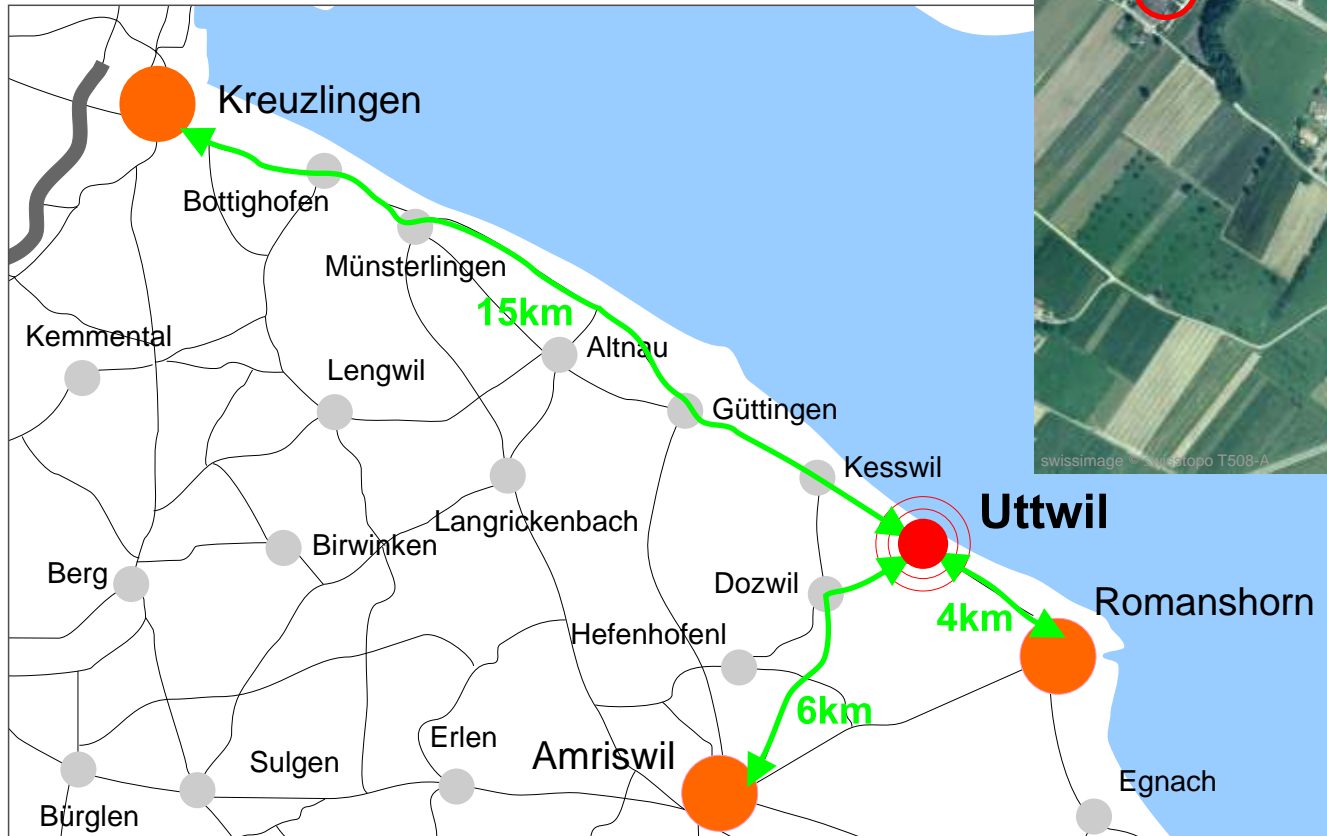

Reto Schefer Gartenbau AG

Kesswilerstr. 7a 8592 Uttwil
Tel. 071 461 18 60 Fax 071 461 18 44
www.schefer-gartenbau.ch

Direkt an der Hauptstrasse
zwischen Kesswil - Uttwil

Magazin

Büro